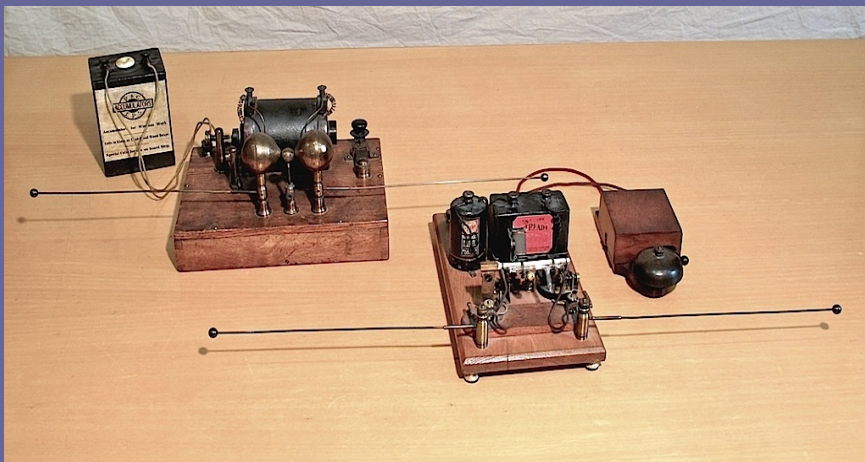

Posta radiotelegrafica Wireless station

Posta radiotelegrafica per dimostrazioni, realizzata da Rodolfo Trumpy impiegando componenti originali della Compagnia Marconi, ove operava come capotecnico, 1906.

Wireless station used for demonstrations, realized by Rodolfo Trumpy utilizing original parts from the Marconi Company, where Trumpy worked as Crew Chief in 1906.