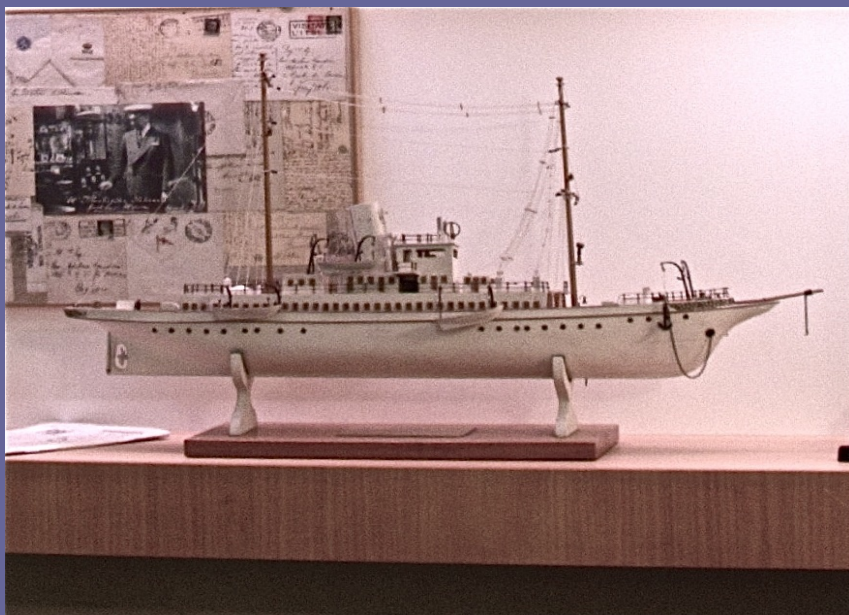

Yacht Elettra

Yacht Elettra

Modello in scala del celebre yacht “Elettra”, laboratorio mobile di Guglielmo Marconi, 1919-1937.

Scale model of the famous yacht “Elettra”, Guglielmo Marconi's mobile laboratory, 1919-1937.